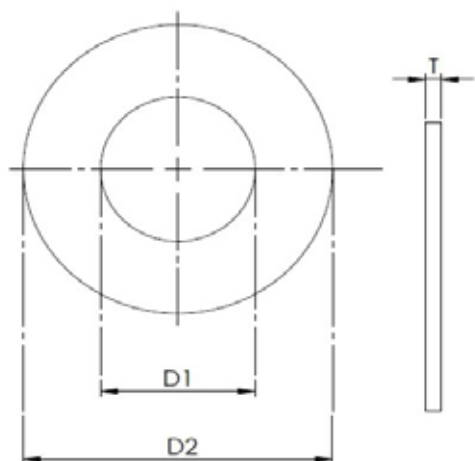

Aluminum Washer

Code	D1	D2	T
WN01A	6,50	11,00	1,20
WN02A	5,20	10,00	1,20
WN03A	8,20	12,20	1,20
WN04A	10,20	14,20	1,20
WN05A	11,20	16,20	1,20
WN06A	13,20	18,00	1,20
WN07A	14,20	19,50	1,20
WN08A	16,20	22,00	1,20
WN09A	17,20	24,00	1,20
WN10A	21,2	25,00	1,20
WN11A	10,10	19,00	1,00
WN11-1A	10,10	19,00	1,50
WN11-2A	10,10	19,00	1,80
WN12A	22,10	27,00	1,20
WN14A	19,2	26,50	1,20
WN15A	22,4	30,00	1,20

Code	D1	D2	T
WM04A	4	8	1,2
WM06A	6	10	1,2
WM08A	8	12,5	1,2
WM10A	10	14,5	1,2
WM12A	12	17	1,2
WM14A	14	20	1,2
WM16A	16	22	1,2
WM18A	18	24	1,2
WM20A	20	26	1,2
WM22A	22	27	1,2
WM24A	24	30	1,2
WM26A	26	32	1,2
WM28A	28	34	1,2
WM30A	30	36	1,2
WM33A	33	39	1,2
WM36A	36	42	1,2
WM38A	38	44	1,2
WM42A	42	48	1,2
WM45A	45	51	1,2
WM48A	48	54	1,2
WM60A	60	67	1,2

Code	D1	D2	T
WR018A	10,2	16,3	1,5
WR014A	13,1	18,1	1,5
WR038A	16,8	21,5	1,5
WR012A	21,4	26,65	1,5
WR034A	26,5	33,6	1,5
WR001A	33	40,9	1,5
WR114A	42,1	52	1,5
WR112A	48,2	55	1,5
WR002A	60	67	1,5