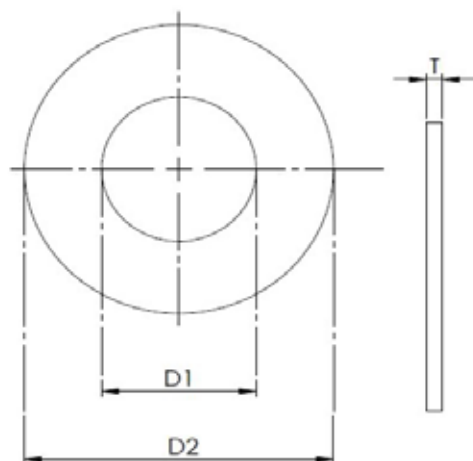

## Bonded Seal

## METRIC BONDED SEAL

Code	D1	D2	T
WM05BS	6	9	1
WM06BS	7	11	1
WM08BS	9,4	13	1
WM10BS	10,9	16	1,5
WM12BS	13,1	18	1,5
WM14BS	15	22	1,5
WM16BS	17	23,9	1,5
WM18BS	19,1	25,9	1,5
WM20BS	21	28	1,5
WM22BS	22,9	30,1	2
WM24BS	25	32	2
WM26BS	27	35	2
WM30BS	31,3	39	2
WM33BS	34,3	42,8	2,5
WM42BS	43,4	52,4	2,5

## R" BONDED SEAL

Code	D1	D2	T
WR018BS	10,4	15,8	2
WR014BS	14	20,6	2
WR038BS	17,3	23,7	2
WR012BS	21,7	28,6	2
WR034BS	28,6	34,8	2
WR001BS	34,3	42,8	2,5
WR114BS	43,4	52,4	2,5
WR112BS	48,8	58,6	2,5
WR002BS	61,9	73	2,5