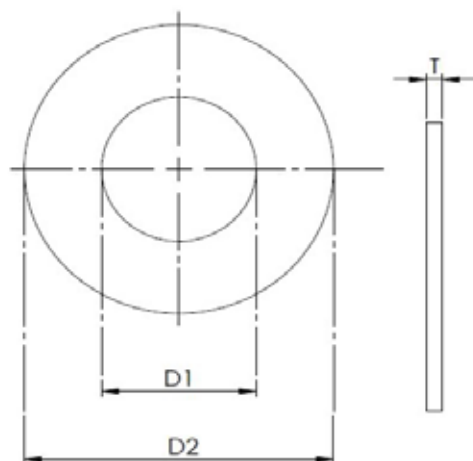

Copper Washer

Code	D1	D2	T
WN01C	6,50	11,00	1,20
WN02C	5,20	10,00	1,20
WN03C	8,20	12,20	1,20
WN04C	10,20	14,20	1,20
WN05C	11,20	16,20	1,20
WN06C	13,20	18,00	1,20
WN07C	14,20	19,50	1,20
WN08C	16,20	22,00	1,20
WN09C	17,20	24,00	1,20
WN10C	21,2	25,00	1,20
WN11C	10,10	19,00	1,00
WN11-1C	10,10	19,00	1,50
WN11-2C	10,10	19,00	1,80
WN12C	22,10	27,00	1,20
WN14C	19,2	26,50	1,20
WN15C	22,4	30,00	1,20

Code	D1	D2	T
WM04C	4	8	1,2
WM06C	6	10	1,2
WM08C	8	12,5	1,2
WM10C	10	14,5	1,2
WM12C	12	17	1,2
WM14C	14	20	1,2
WM16C	16	22	1,2
WM18C	18	24	1,2
WM20C	20	26	1,2
WM22C	22	27	1,2
WM24C	24	30	1,2
WM26C	26	32	1,2
WM28C	28	34	1,2
WM30C	30	36	1,2
WM33C	33	39	1,2
WM36C	36	42	1,2
WM38C	38	44	1,2
WM42C	42	48	1,2
WM45C	45	51	1,2
WM48C	48	54	1,2
WM60C	60	67	1,2

Code	D1	D2	T
WR018C	10,2	16,3	1,5
WR014C	13,1	18,1	1,5
WR038C	16,8	21,5	1,5
WR012C	21,4	26,65	1,5
WR034C	26,5	33,6	1,5
WR001C	33	40,9	1,5
WR114C	42,1	52	1,5
WR112C	48,2	55	1,5
WR002C	60	67	1,5